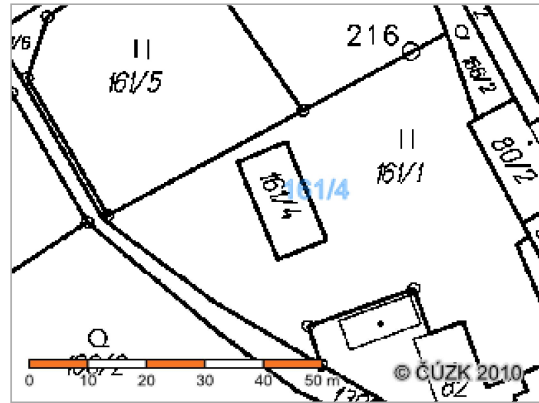

Informace o parcele

Parcelní číslo:	161/4
Obec:	Heřmanice u Oder [568562]
Katastrální území:	Heřmanice u Oder [638544]
Číslo LV:	41
Výměra [m ²]:	162
Typ parcely:	Parcela katastru nemovitostí
Mapový list:	STEP2880,V.S.XIV-11-19
Určení výměry:	Graficky nebo v digitalizované mapě
Druh pozemku:	trvalý travní porost

[Zobrazení v grafickém prohlížeči](#)

Vlastníci, jiní oprávnění

Vlastnické právo	Adresa	Podíl
Velička Marek	Slavíkova 1749/24, Poruba, 70800 Ostrava	1/2
Velička Tomáš Bc.	Bezručova 507/12, 74301 Bílovec	1/2